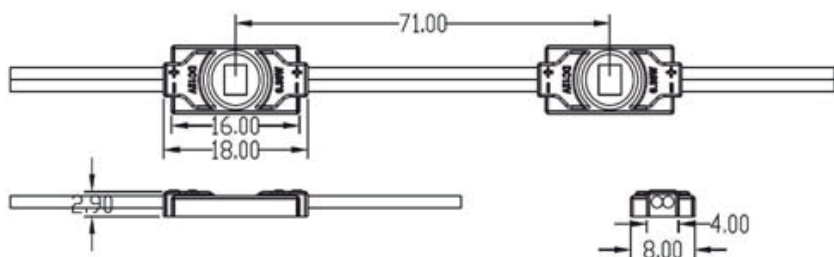

LUZ DE PUNTO BM26 10

Módulo de dimensiones reducidas especial para rotulación y letras de canal de 6 a 18 centímetros de profundidad, de alta luminosidad.

- Alto brillo y luminosidad
- Diseño exclusivo de mínimo tamaño
- Platina de aluminio para una mejor disipación del calor
- Cuerpo de ABS inyectado de formas suaves
- Resistencia al fuego UL 94V-0
- Vida útil de más de 35.000 horas

Especificaciones

Color	Temp.	lm/módulo	W/módulo	(V DC)	Medidas	Ap. angular	CRI	PCS	Temp. trabajo
Pure white	6000-6500	28-32	0.36	12	18x8x2.9	120°	>75	20	-25° / +65°
Warm white	2800-3200	28-32	0.36						
Cold white	9000-13000	60-66	0.36						