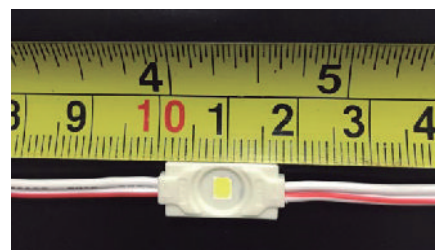

LUZ DE PUNTO BM26 10

Módulo de dimensiones reducidas especial para rotulación y letras de canal de 6 a 18 centímetros de profundidad, de alta luminosidad.

- Alto brillo y luminosidad
- Diseño exclusivo de mínimo tamaño
- Platina de aluminio para una mejor disipación del calor
- Cuerpo de ABS inyectado de formas suaves
- Resistencia al fuego UL 94V-0
- Vida útil de más de 35.000 horas

Especificaciones

Color	Temp.	lm/módulo	W/módulo	(V DC)	Medidas	Ap. angular	CRI	PCS	Temp. trabajo
Pure white	6000-6500	28-32	0.36	12	18x8x2.9	120°	>75	20	-25° / +65°
Warm white	2800-3200	28-32	0.36						
Cold white	9000-13000	60-66	0.36						